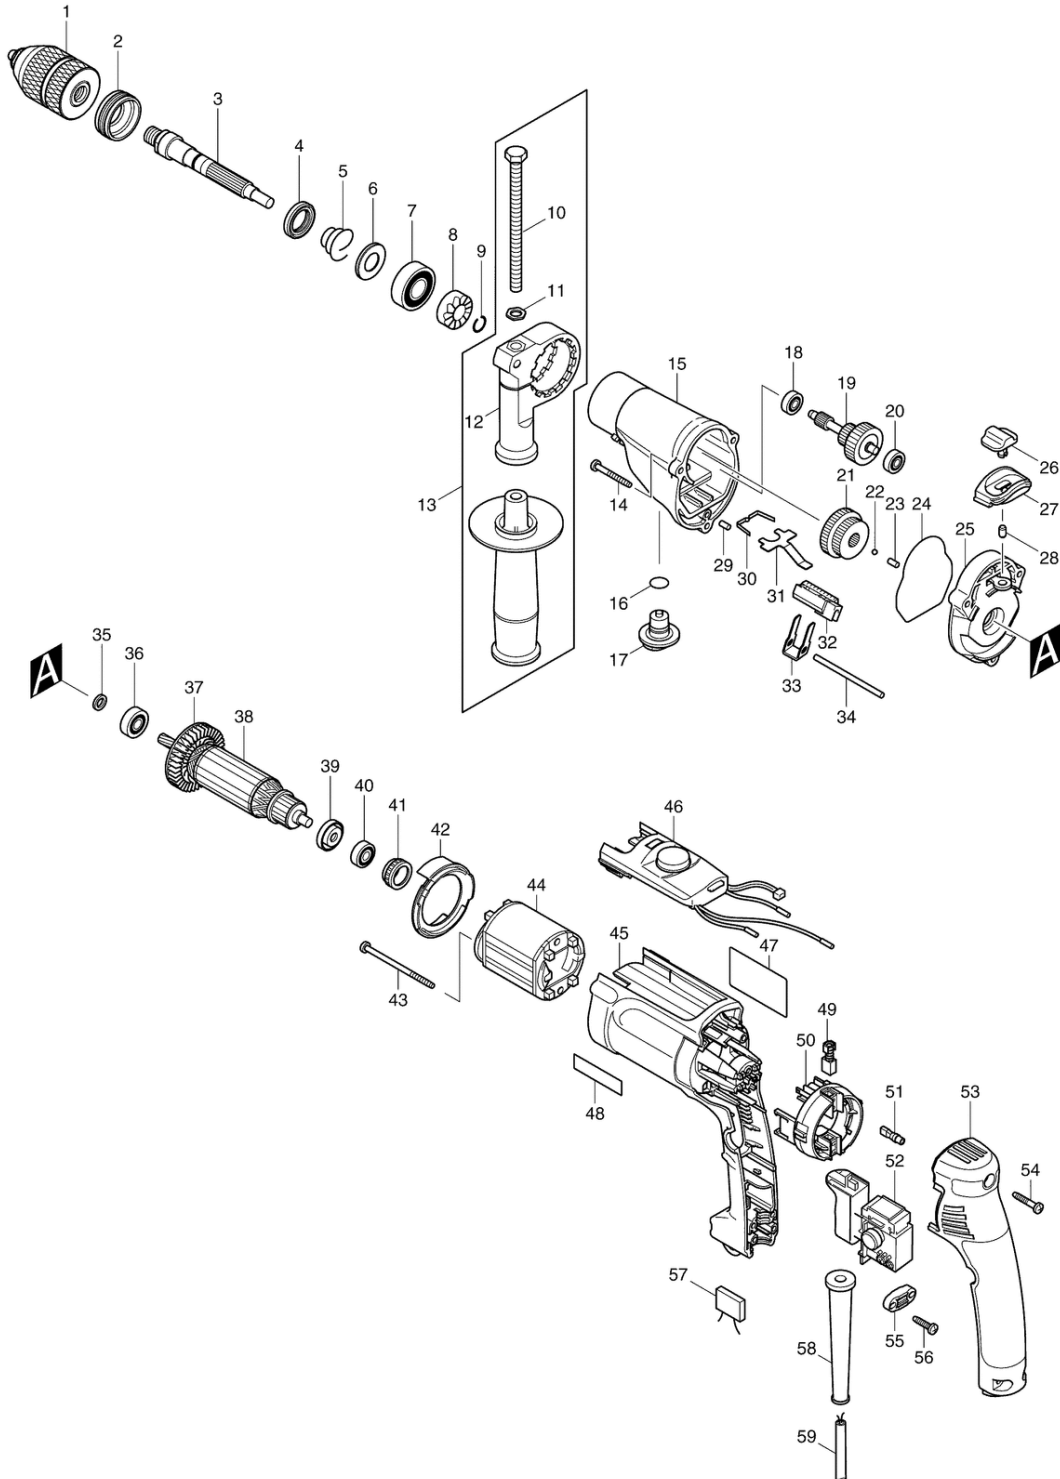

Makita Service Information / Model: HP2071

Makita Werkzeug Ges.m.b.H.

Airportstr. 4, 2401 Fischamend

Tel: 02232 / 777 00

Fax: 02232 / 777 00 - 40

Mail: verkauf@makita.at

Web: www.makita.at

Makita Service Information / Model: HP2071

POS	Bestell-Nr.	Artikelbeschreibung	Stk.	Stk.Preis
1	192664-5	KEYLESS DRILL CHUCK	1	N/A
1	194254-0	KEYLESS DRILL CHUCK SET	1	N/A
1.2	194254-0	KEYLESS DRILL CHUCK SET	1	N/A
2	285839-4	DRŽIAK LOŽISKA HP2050/HP2071F	1	N/A
3	324247-5	OSKA HP2050/HP2071F	1	N/A
4	213314-0	SIMMEROV KRÚŽOK 19 HP2030/HP2032/H	1	N/A
5	233921-3	PRUŽINA KONICKÁ HP2050/HP2071F	1	N/A
6	345224-4	KRYTKA 15 HP2050	1	N/A
7	211206-7	LOŽISKO GULIČKOVÉ 6202LLB	1	N/A
8	223141-7	PODLOŽKA A HP2070/F	1	N/A
9	233920-5	PODLOŽKA PRUŽNÁ 11 HP2050/F	1	N/A
10	921923-8	6-HRANNÁ SKRUTKA M8x120 HR2440	1	N/A
11	345280-4	PODLOŽKA	1	N/A
12	417630-4	DRŽIAK RÚČKY HR2440/2020/2450F	1	N/A
13	134943-5	GRIP 36 ASS'Y	1	N/A
13	135302-6	GRIP 36 ASS'Y	1	N/A
13		*** INC. 10-12		N/A
13		*** INC. 10-12		N/A
13.2	135302-6	GRIP 36 ASS'Y	1	N/A
13.2		*** INC. 10-12		N/A
14	266053-1	SKRUTKA SAMOREZNÁ 4x35	3	N/A
15	153621-8	KRYT PREVODOVKY HP2070/HP2071	1	N/A
16	213122-9	O-KRÚŽOK 12 213122-9	1	N/A
17	417805-5	PREPÍNAČ B	1	N/A
18	211012-0	LOŽISKO GULIČKOVÉ 606ZZ	1	N/A
18	211014-6	LOŽISKO GULIČKOVÉ 606	1	N/A
18.2	211012-0	LOŽISKO GULIČKOVÉ 606ZZ	1	N/A
19	153622-6	PREVODOVKA KPL.	1	N/A
20	211014-6	LOŽISKO GULIČKOVÉ 606	1	N/A
20	211012-0	LOŽISKO GULIČKOVÉ 606ZZ	1	N/A
20.2	211012-0	LOŽISKO GULIČKOVÉ 606ZZ	1	N/A
21	227119-2	KOLESO OZUBENÉ 29-37 HP2070-71F neu	1	N/A
21	227030-8	KOLESO TANIEROVÉ 29-37 2640	1	N/A
21.2	227119-2	KOLESO OZUBENÉ 29-37 HP2070-71F neu	1	N/A
22	216001-0	GULKA OCEĽOVÁ 3,5	1	N/A
23	256251-5	KOLÍK 4 HP1500/2040/41/32/33	1	N/A
24	421810-6	TESNENIE HP2050/F-Serie	1	N/A
25	153620-0	KRYT PREVODOVKY . HP2050-1	1	N/A
26	418083-0	Prepínač A HP2050/2071F neu	1	N/A
27	417802-1	Kryt prepínača HP2050-Ser	1	N/A